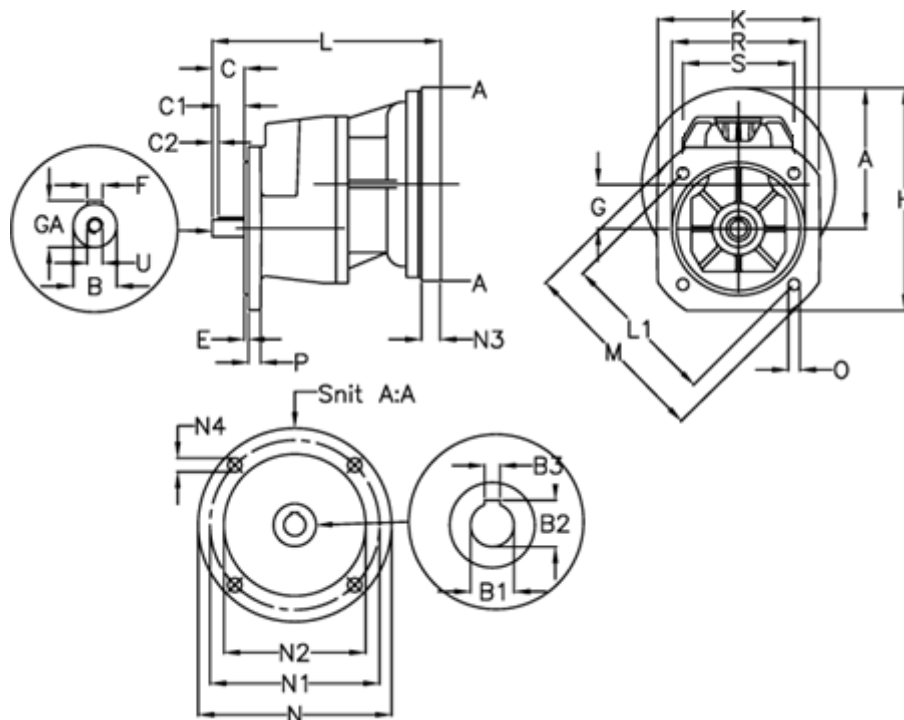

Varenummer: 40550200242435  
 Beskrivelse: Tandhjulsgeaer S201F-2,4-P90B5

## Mål

A = 109.5	E = 3.5	M = 200.0	R = 130
B = 19	F = 6x6x30	N = 200	S = 110
B1 = 24	G = 43.5	N1 = 165	U = M6
B2 = 27.3	GA = 21.5	N2 = 130	
B3 = 8	H = 184.5	N3 = -	
C = 40	K = 150	N4 = M10x12	
C1 = 30	L = 227	O = 11.5	
C2 = 5	L1 = 165.0	P = 10	